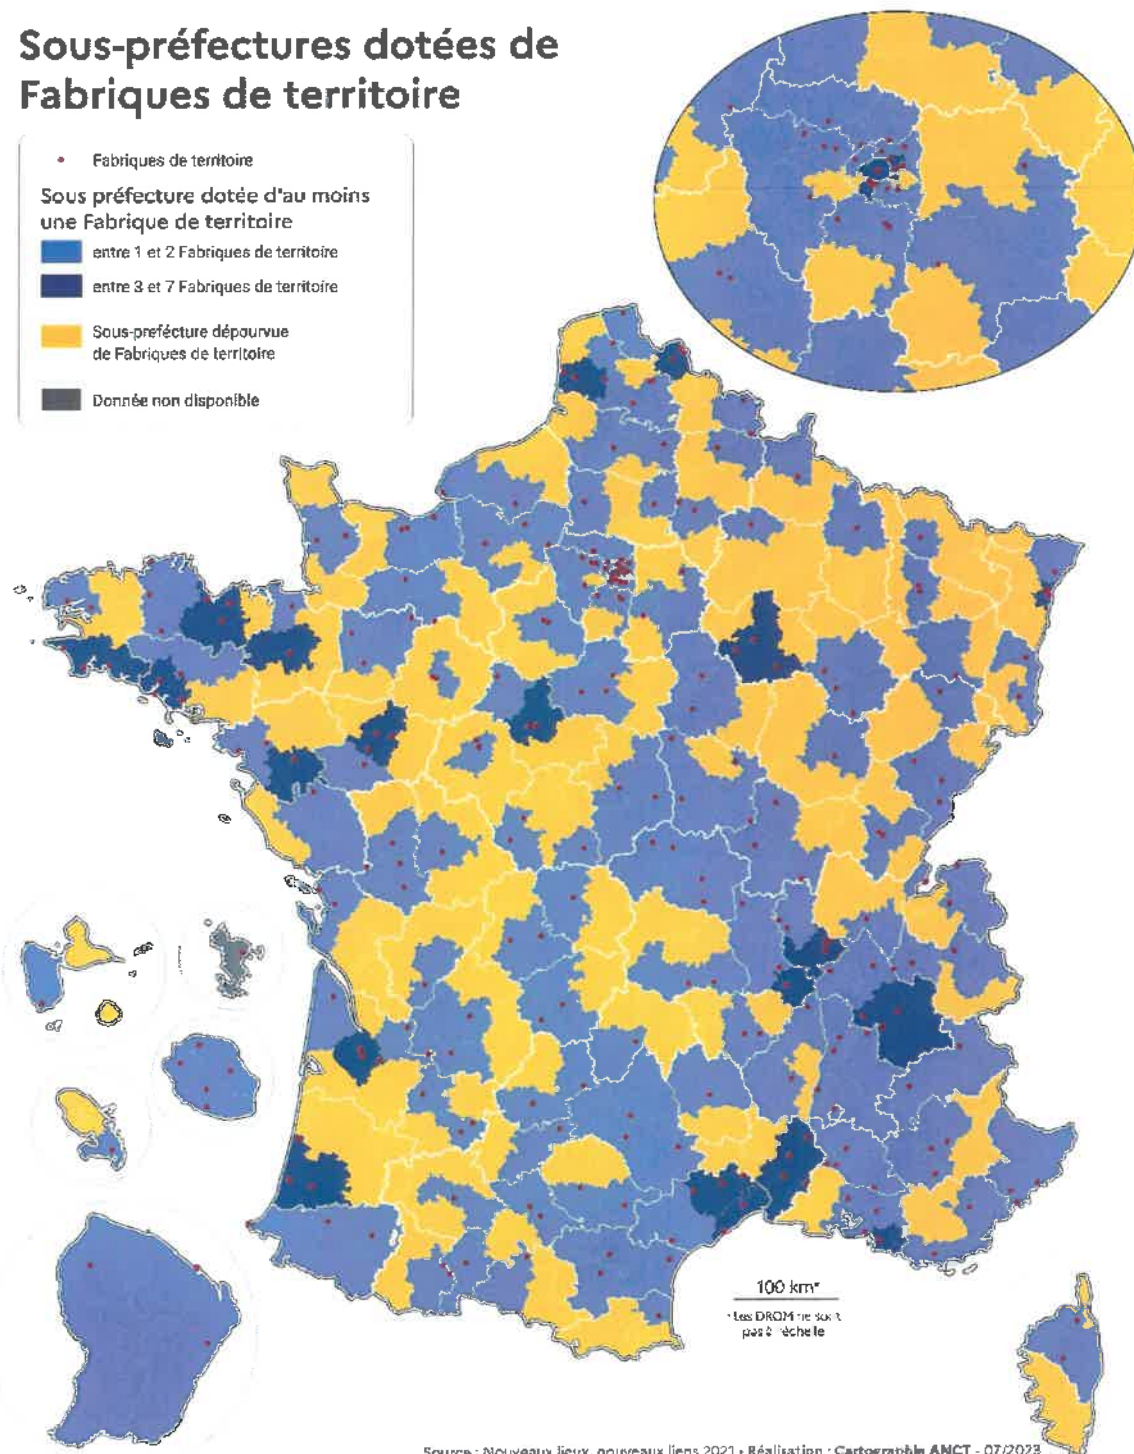

- ANNEXE 2 -
CARTE DES SOUS-PRÉFECTURES NON DOTÉES DE FABRIQUES DE TERRITOIRE

agence nationale
de la cohésion
des territoires

Sous-préfectures dotées de Fabriques de territoire

- Fabriques de territoire
- Sous-préfecture dotée d'au moins une Fabrique de territoire
- entre 1 et 2 Fabriques de territoire
 - entre 3 et 7 Fabriques de territoire
 - Sous-préfecture dépourvue de Fabriques de territoire
 - Donnée non disponible

Source : Nouveaux lieux, nouveaux liens 2021 • Réalisation : Cartographie ANCT - 07/2023

**- ANNEXE 6 -
LISTE DES TERRITOIRES ELIGIBLES**

	Communes	Arrondissement	Département	Régions
012	Bourg-en-Bresse	01053	01-Ain	AURA
014	Nantua	01269	01-Ain	AURA
021	Château-Thierry	02168	02-Aisne	HDF
022	Laon	02408	02-Aisne	HDF
023	Saint-Quentin	02691	02-Aisne	HDF
041	Barcelonnette	04019	04-Alpes-de-Haute-Provence	PACA
042	Castellane	04039	04-Alpes-de-Haute-Provence	PACA
072	Privas	07186	07-Ardèche	AURA
082	Rethel	08362	08-Ardenne	GE
083	Sedan	08409	08-Ardenne	GE
084	Vouziers	08490	08-Ardenne	GE
091	Foix	09122	09-Ariège	OCC
092	Pamiers	09225	09-Ariège	OCC
101	Bar-sur-Aube	10033	10-Aube	GE
102	Nogent-sur-Seine	10268	10-Aube	GE
132	Arles	13004	13-Bouches-du-Rhône	PACA
141	Bayeux	14047	14-Calvados	NOR
144	Vire	14762	14-Calvados	NOR
152	Mauriac	15120	15-Cantal	AURA
153	Saint-Flour	15187	15-Cantal	AURA
162	Cognac	16102	16-Charente	NA
163	Confolens	16106	16-Charente	NA
171	Jonzac	17197	17-Charente-Maritime	NA
174	Saintes	17415	17-Charente-Maritime	NA
175	Saint-Jean-d'Angély	17347	17-Charente-Maritime	NA
183	Vierzon	18279	18-Cher	CVL
193	Ussel	19275	19-Corrèze	NA
211	Beaune	21054	21-Côte-d'Or	BFC
213	Montbard	21425	21-Côte-d'Or	BFC
221	Dinan	22050	22-Côte-d'Armor	BRETA
231	Aubusson	23008	23-Creuse	NA
242	Nontron	24311	24-Dordogne	NA
244	Sarlat-la-Canéda	24520	24-Dordogne	NA
252	Montbéliard	25388	25-Doubs	BFC
273	Évreux	27229	27-Eure	NOR
282	Châteaudun	28088	28-Eure-et-Loir	CVL
283	Dreux	28134	28-Eure-et-Loir	CVL
284	Nogent-le-Rotrou	28280	28-Eure-et-Loir	CVL